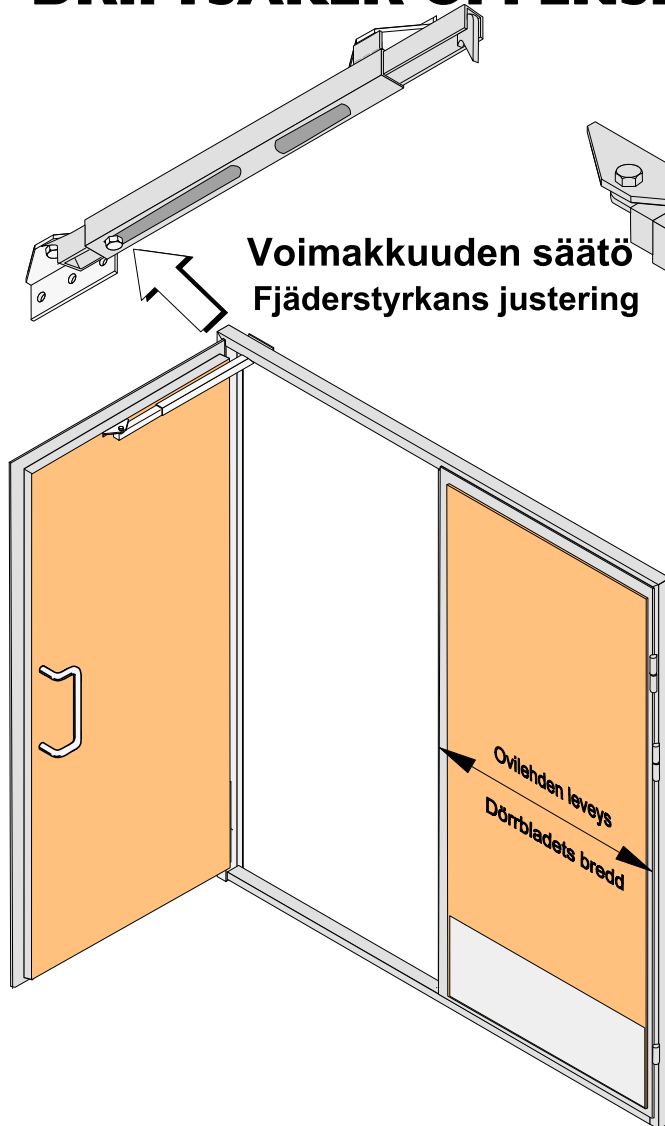

## VARMATOIMINEN PARIOVEN AUKIPITOLAITE DRIFTSÄKER ÖPPENSPÄRR FÖR PARDÖRRAR

Laitteessa ei ole kätisyyttä.  
Pintakäsittely sinkitys.

Spärren kan monteras både  
på höger och vänster dörr.  
Ytbehandling förzinkning.

### LAITTEEN TOIMINTA.

Laite lukkiutuu sekä vapautuu ovi-  
lehdessä aukisuuntaan työntäessä.

### SPÄRRENS FUNKTION

Spärren låses resp. frigörs då  
dörrbladet skjuts i dörrens öppnings-  
riktning.