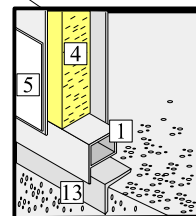

## MIETO ENKELDÖRRAR

Laakeroitu sarana  
Gångjärn (lagrat)

NS-normaali  
NS-normal

Tiiviste profiili  
Tätningsprofil

Kylmäkatkoprofiili  
Profil med köldspärri

Vaihtoehto 1  
Alternativ 1

Vaihtoehto 2  
Alternativ 2

Vaihtoehto 3  
Alternativ 3

Oven leikkaus  
Dörrskärning

Säppisalpa  
Regel

Vedin  
Handtag

ABLOY  
Avainpesä  
Nyckelhus

1. Teräsprofili
2. Verhouslevy
3. Välisuoni
4. Mineraalivilla eriste
5. Potkulevy
6. Laakeroitu sarana
7. Karmin kiinnitysruuvi
8. Peitetulppa
9. Abloy lukko
10. Säppisalpa
11. Laahuskumi
12. Kynnys
13. Kulmarauta
14. Vedin