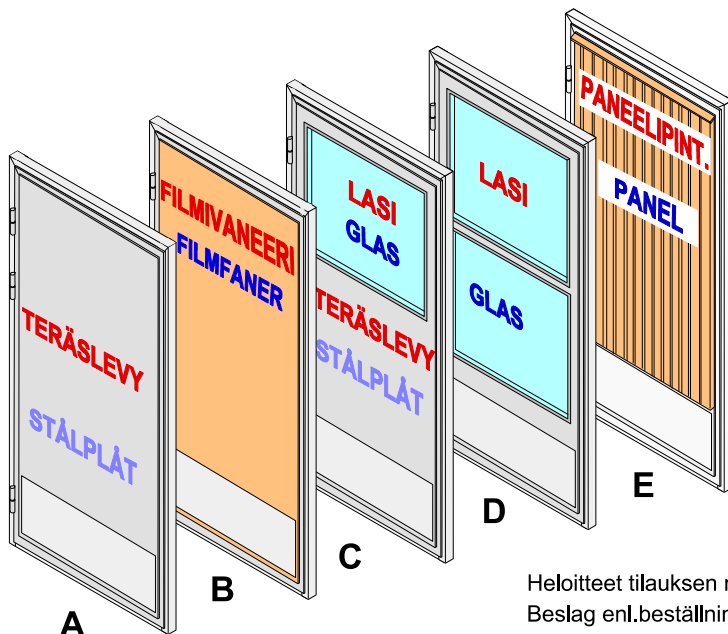

Heloitteet tilauksen mukaan.
Beslag enl.beställning.

Valmistamme ovia standardin
sekä tilauksen mukaisin mitoin.
Valmiiksi pintakäsiteltynä
myös kuumasinkittynä.

Vi tillverkar såväl standard
som måttbeställda dörrar.
Färdigt ytbehandlade även
varmförzinkade.

Miedon
Metalli Oy

61360 MIETO, Tel 06 450 2 325 Fax 450 3 647

www.miedonmetalli.fi