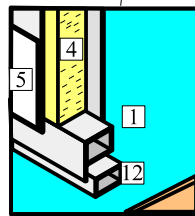

## MIETO ENKELDÖRRAR

Laakeroitu sarana  
Gångjärn (lagrat)

NS-normaali  
NS-normal

Tiiviste profiili  
Tätningsprofil

Kylmäkatkoprofiili  
Profil med köldspärri

Vaihtoehto 1  
Alternativ 1

Vaihtoehto 2  
Alternativ 2