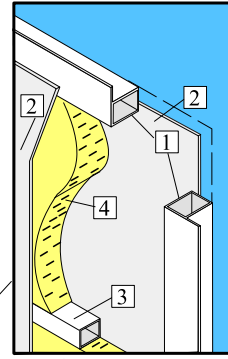

Oven leikkaus
Dörrskärning