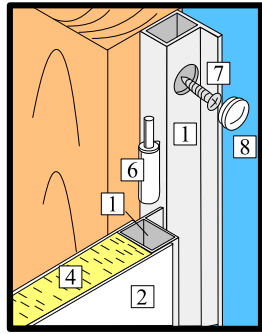

## MIETO ENKELDÖRRAR

Laakeroitu sarana  
Gångjärn (lagrat)

NS-normaali  
NS-normal

Tiiviste profiili  
Tätningsprofil

Kylmäkatkoprofiili  
Profil med köldspärri

Vaihtoehto 1  
Alternativ 1

Vaihtoehto 2  
Alternativ 2