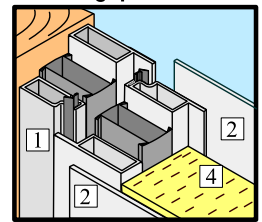

## MIETO ENKELDÖRRAR

Laakeroitu sarana  
Gångjärn (lagrat)

NS-normaali  
NS-normal

Tiiviste profiili  
Tätningsprofil

Kylmäkatkoprofiili  
Profil med köldspärri

Vaihtoehto 1  
Alternativ 1

Vaihtoehto 2  
Alternativ 2