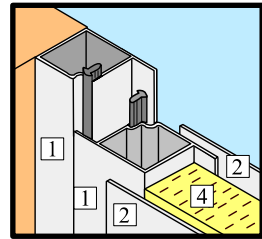

## MIETO ENKELDÖRRAR

Laakeroitu sarana  
Gångjärn (lagrat)

NS-normaali  
NS-normal

Tiiviste profiili  
Tätningsprofil

Kylmäkatkoprofiili  
Profil med köldspärri

Vaihtoehto 1  
Alternativ 1

Vaihtoehto 2  
Alternativ 2