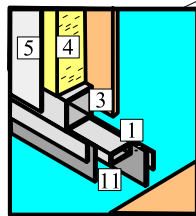

## MIETO ENKELDÖRRAR

Laakeroitu sarana  
Gångjärn (lagrat)

NS-normaali  
NS-normal

Tiiviste profiili  
Tätningsprofil

Kylmäkatkoprofiili  
Profil med köldspärri

Vaihtoehto 1  
Alternativ 1

Vaihtoehto 2  
Alternativ 2