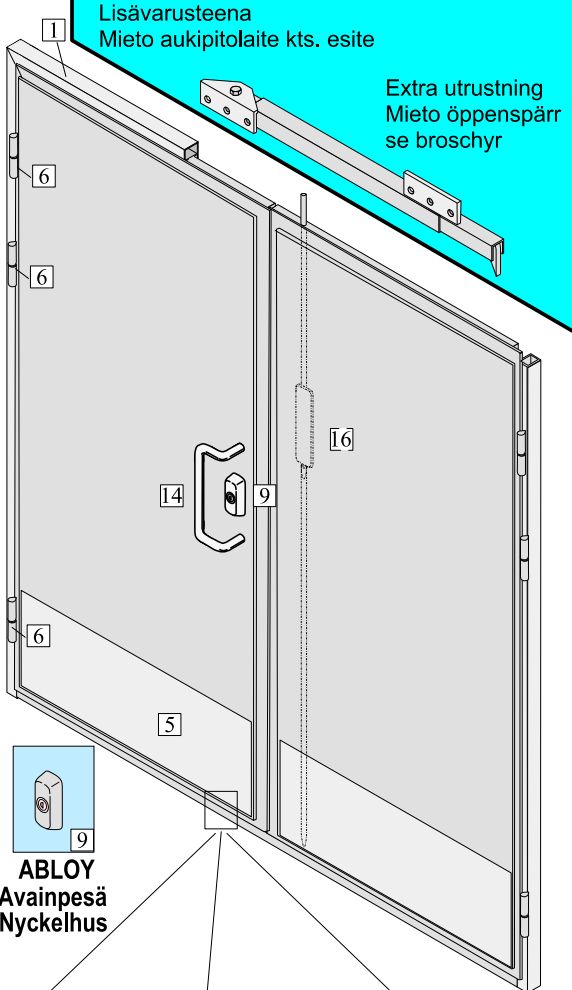

MIETO PARIOVET

MIETO PARDÖRRAR

1. Teräsprofili
2. Verhouslevy
3. Väliuoni
4. Mineraalivilla eriste
5. Potkulevy
6. Laakeroitu sarana
7. Karmin kiinnitysruuvi
8. Peitetulppa
9. Abloy lukko
10. Säppisalpa
11. Laahuskumi
12. Kynnys
13. Kulmarauta
14. Vedin
15. Aukipitolaite Mieto
16. Pikasalpa

NS-normaali
NS-normal

Tiiviste profiili
Tättningsprofil

Kylmäkatkoprofiili
Profil med köldspärr

Lisävarusteena
Mieto aukipitolaite kts. esite

Extra utrustning
Mieto öppenspärr
se broschyr

Oven leikkaus
Dörrskärning

Pikasalpa
Snabbregel

1. Stålprofil
2. Ytbeklädnad
3. Mellanstag
4. Isolering mineralull
5. Sparkplåt
6. Gångjärn (lagrat)
7. Karmens fästskruv
8. Täckbricka
9. Abloy lås
10. Regel
11. Släpgummi
12. Tröskel
13. Vinkeljärn
14. Handtag
15. Öppenhållare
16. Snabbregel

Vedin
Handtag

Vaihtoehto 1
Alternativ 1

Vaihtoehto 2
Alternativ 2

Vaihtoehto 3
Alternativ 3

Säppisalpa
Regel

Laakeroitu sarana
Gångjärn (lagrat)

Valmistamme ovia standardin
sekä tilauksen mukaisin mitoin.
Valmiiksi pintakäsiteltynä
myös kuumasinkittynä.