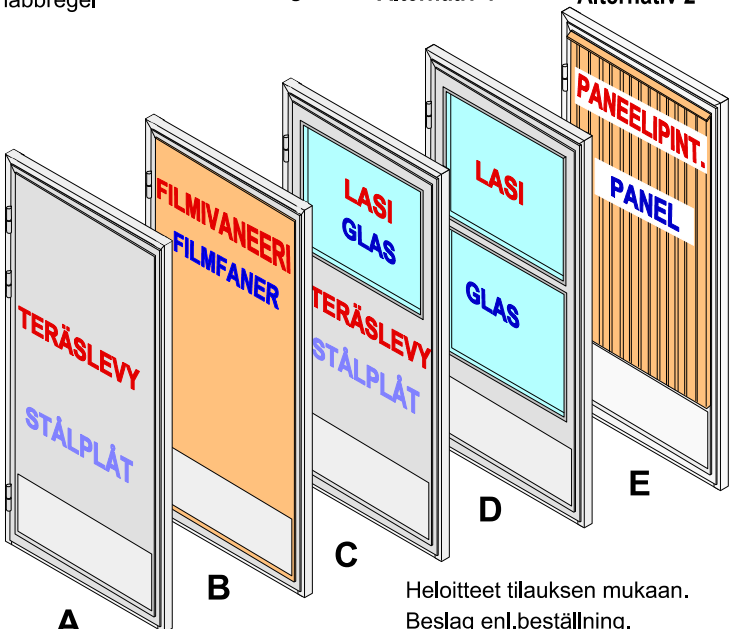

Pikasalpa
Snabbregel

1. Stålprofil
2. Ytbeklädnad
3. Mellanstag
4. Isolering mineralull
5. Sparkplåt
6. Gångjärn (lagrat)
7. Karmens fästskruv
8. Täckbricka
9. Abloy lås
10. Regel
11. Släpgummi
12. Tröskel
13. Vinkeljärn
14. Handtag
15. Öppenhållare
16. Snabbregel

Vedin
Handtag

Vaihtoehto 1
Alternativ 1

Vaihtoehto 2
Alternativ 2

Vaihtoehto 3
Alternativ 3

Säppisalpa
Regel

Laakeroitu sarana
Gångjärn (lagrat)

Valmistamme ovia standardin
sekä tilauksen mukaisin mitoin.
Valmiiksi pintakäsiteltynä
myös kuumasinkittynä.