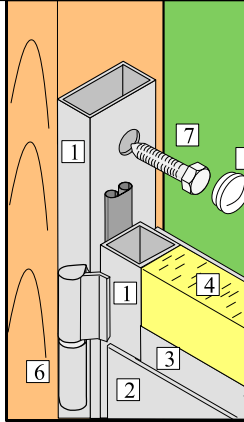

MIETO TAITTO-OVET

MIETO VIKDÖRRAR

Pikasalpa
Snabbregel

1. Teräsprofiili
2. Verhouslevy
3. Välisuoni
4. Mineraalivilla eriste
5. Potkulevy
6. Laakeroitu sarana
7. Karmin kiinnitysruuvi
8. Peitetulppa
9. Kumitiiviste
10. Kumitiiviste
11. Laahuskumi
12. Tiivisteen kiinnitysruuvi
13. Kulmarauta
14. Lattarauta
15. Ohjaukisko
16. Ovien ohjauksrulla
17. Pikasalpa
18. Vedin
19. Abloy lukko

Vedin
Handtag

ABLOY
Avainpesä
Nyckelhus

1. Stålprofil
2. Ytbeklädnad
3. Mellanstag
4. Isolering mineralull
5. Sparkplåt
6. Gångjärn (lagrat)
7. Karmens fästskruv
8. Täckbricka
9. Gummitätning
10. Gummitätning
11. Släppgummi
12. Fästskruv
13. Vinkeljärn
14. Plattjärn
15. Styrskena
16. Styrhjul
17. Snabbregel
18. Handtag
17. Abloylås